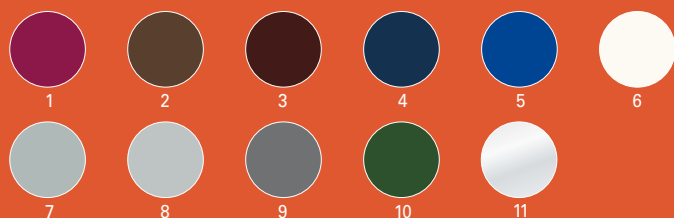

Viac informácií na: [www.gealan.sk](http://www.gealan.sk)

- 1 Interiér: zaoblená zasklievací lišta pre vkusnú optiku
- 2 Veľmi dobrá statika je zabezpečená pomocou veľkých výstuží v ráme a krídle
- 3 Moderné acrycolorové farby a atraktívne dekory dreva ponúkajú veľa možností kombinácií
- 4 Atraktívny dizajn s vyváženými proporciami a dynamickou optikou

Detail štlupu

### 6 štandardných dekórov dreva

1 Oregon IV	4 Mahagón
2 Zlatý dub	5 Bahenný dub
3 Dub	6 Orech

### 11 štandardných acrycolorových farieb

1 červenohnedá / RAL 3011	5 ultramarínová modrá / RAL 5002	9 bridlicová šedá / RAL 7015
2 sépiová hnedá / RAL 8014	6 krémová biela / RAL 9001	10 machová zelená / RAL 6005
3 čiernohnedá 02	7 okenná šedá / RAL 7040	11 strieborná *
4 oceľová modrá / RAL 5011	8 achátová šedá / RAL 7038	